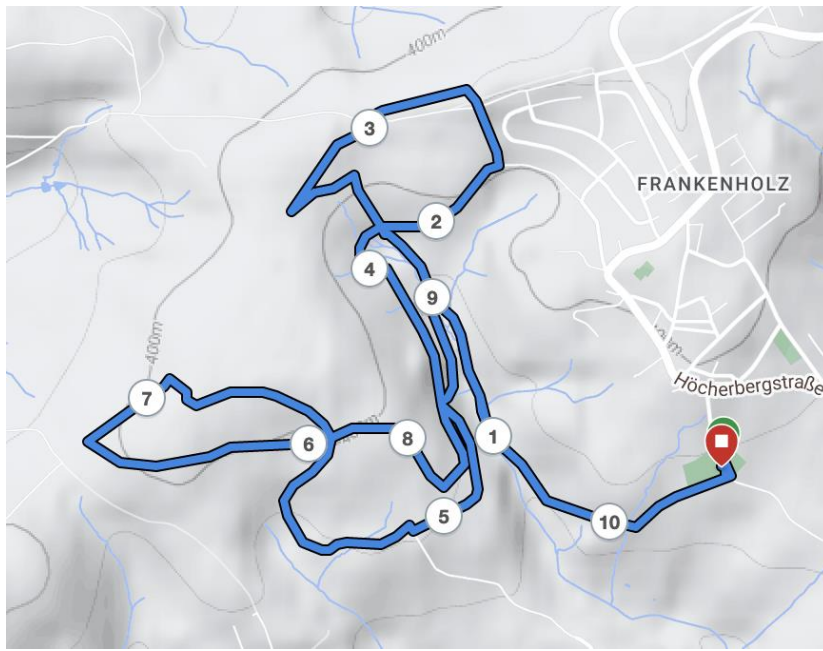

Siegerehrung: Die Siegerehrung findet nach dem Zielschluss statt.

Umkleidemöglichkeiten: Clubheim am Sportplatz des VFR Frankenholz

Schiedsgericht: Das Schiedsgericht wird vor Beginn der Veranstaltung benannt.

Saarländische Berglaufmeisterschaften am 16. Juli 2023 in Bexbach-Frankenholz

Streckenverlauf:

Höhenprofil:

Höhe

[Erweitern](#)